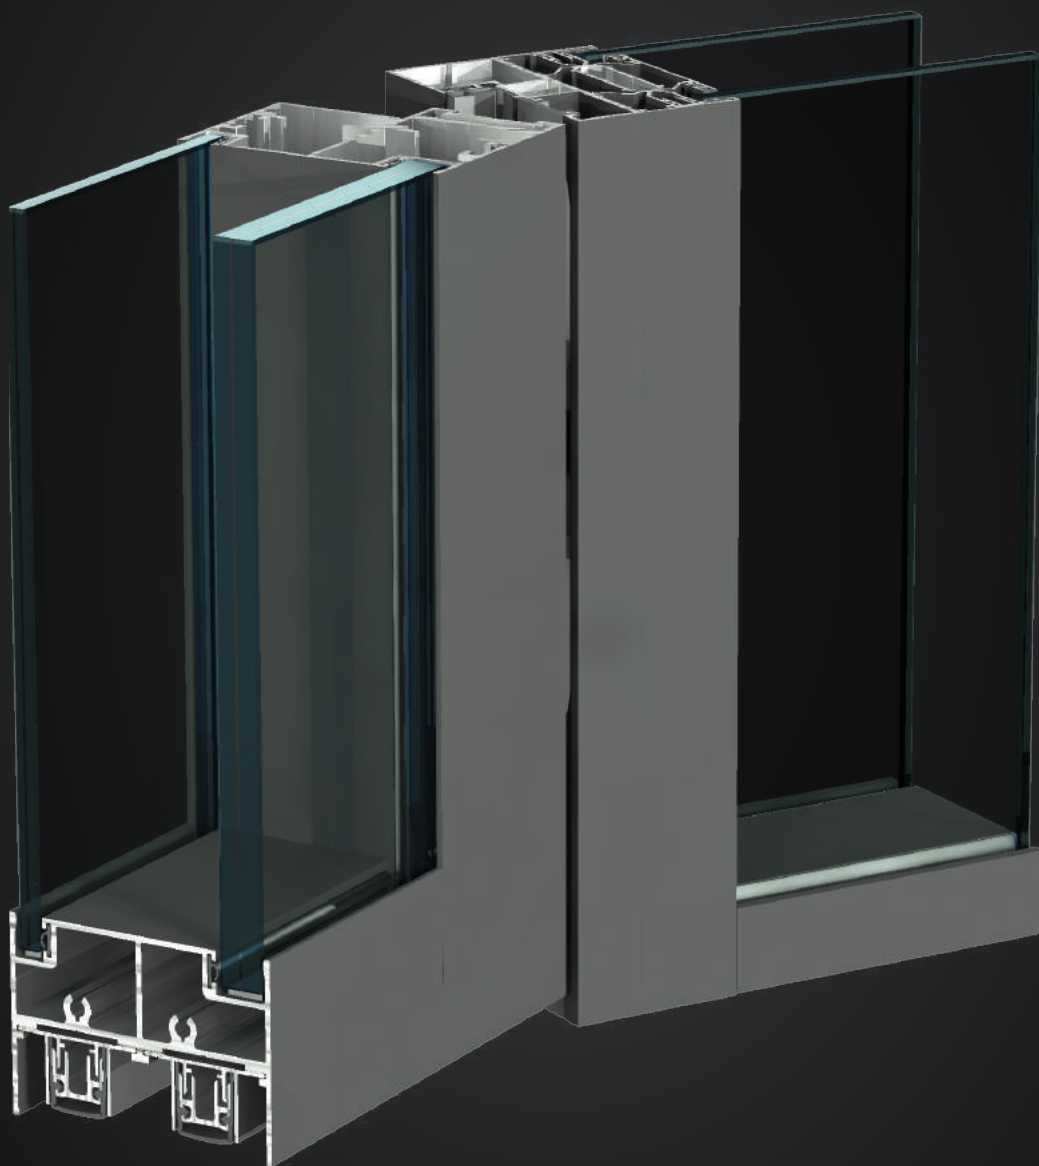

DRZWI STANDARD 78

DRZWI STANDARD 78

Drzwi STANDARD 78 w ramie aluminiowej podwójnie przeszklone z dwiema uszczelkami opadającymi. Możliwość zastosowania samozamykacza oraz osprzętu pod kontrolę dostępu. Ościeżnica aluminiowa o głębokości 78 mm, 100 mm. Drzwi STANDARD 78 licują się z obu stron ze ścianami szklanymi systemu SILENCE. Możliwość instalacji drzwi w dowolnym otworze montażowym, również w systemie ścian szklanych.

Szklenie (drzwi jednoskrzydłowe)	Izolacyjność akustyczna Rw
VSG 33.1 + 55.1 (dwie uszczelki opadające)	40 dB
VSG 33.2 + 66.2Si (dwie uszczelki opadające)	42 dB

Szklenie (drzwi dwuskrzydłowe)	Izolacyjność akustyczna Rw
VSG 33.2 + 66.2Si (dwie uszczelki opadające)	39 dB

Drzwi jedno lub dwuskrzydłowe

Maksymalna wysokość skrzydła 3000 mm

Grubość szkła od 6 ÷ 12 mm

Profile ościeżnicy drzwiowej malowane na dowolny kolor z palety RAL

Okucia standardowo w wykończeniu stali nierdzewnej, możliwość malowania na dowolny kolor z palety RAL

Szkło przeźierne/mleczne/barwione/dymione/folia LCD

Okucia opcjonalne: kontrola dostępu (elektrozaczep, elektrozwora), samozamykacz nawierzchniowy siłowniki napowietrzające

Zawiasy ukryte

Możliwość montażu żaluzji