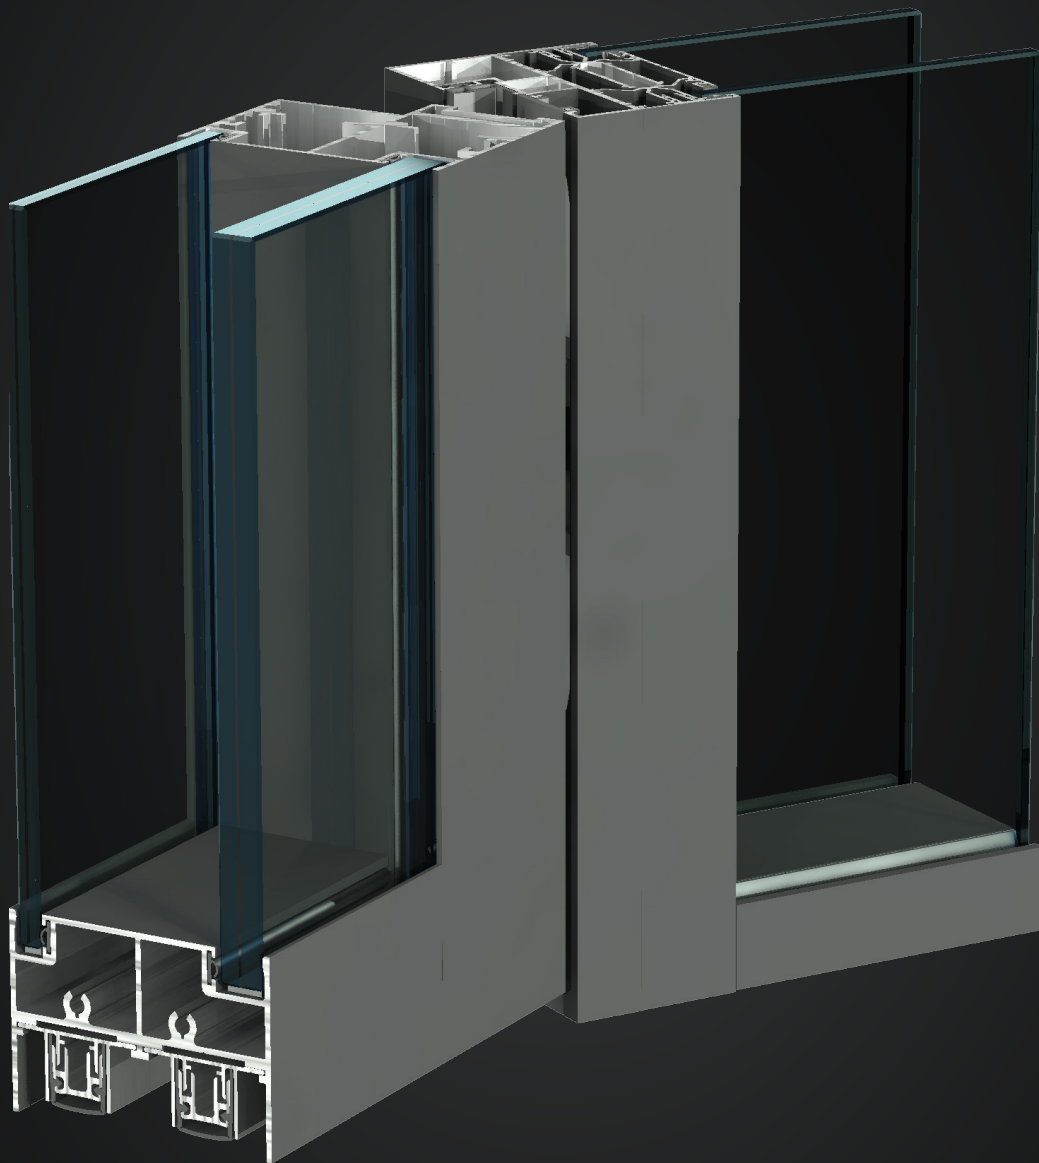

# TÜR STANDARD 78

# TÜR

# STANDARD 78

STANDARD 78 Tür im Aluminiumrahmen, doppelt verglast mit zwei Absenkdichtungen. Man kann einen Türselbstschließer und Zutrittskontrollzubehör verwenden. Türrahmen aus Aluminium, 78 mm, 100 mm tief. STANDARD 78-Türen schließen beidseitig bündig mit den Glaswänden des SILENCE-Systems ab. Man kann die Tür sowohl in eine Glaswand als auch in eine Gipswand einbauen.

Einflügelige oder zweiflügelige Türen

Maximale Flügelhöhe 3000 mm

Glasdicke von 6 ÷ 12 mm

Türrahmenprofile in jeder Farbe aus der RAL-Palette bemalbar

Die Beschläge sind standardmäßig aus Edelstahl angefertigt und können in jeder Farbe aus der RAL-Palette bemalt werden