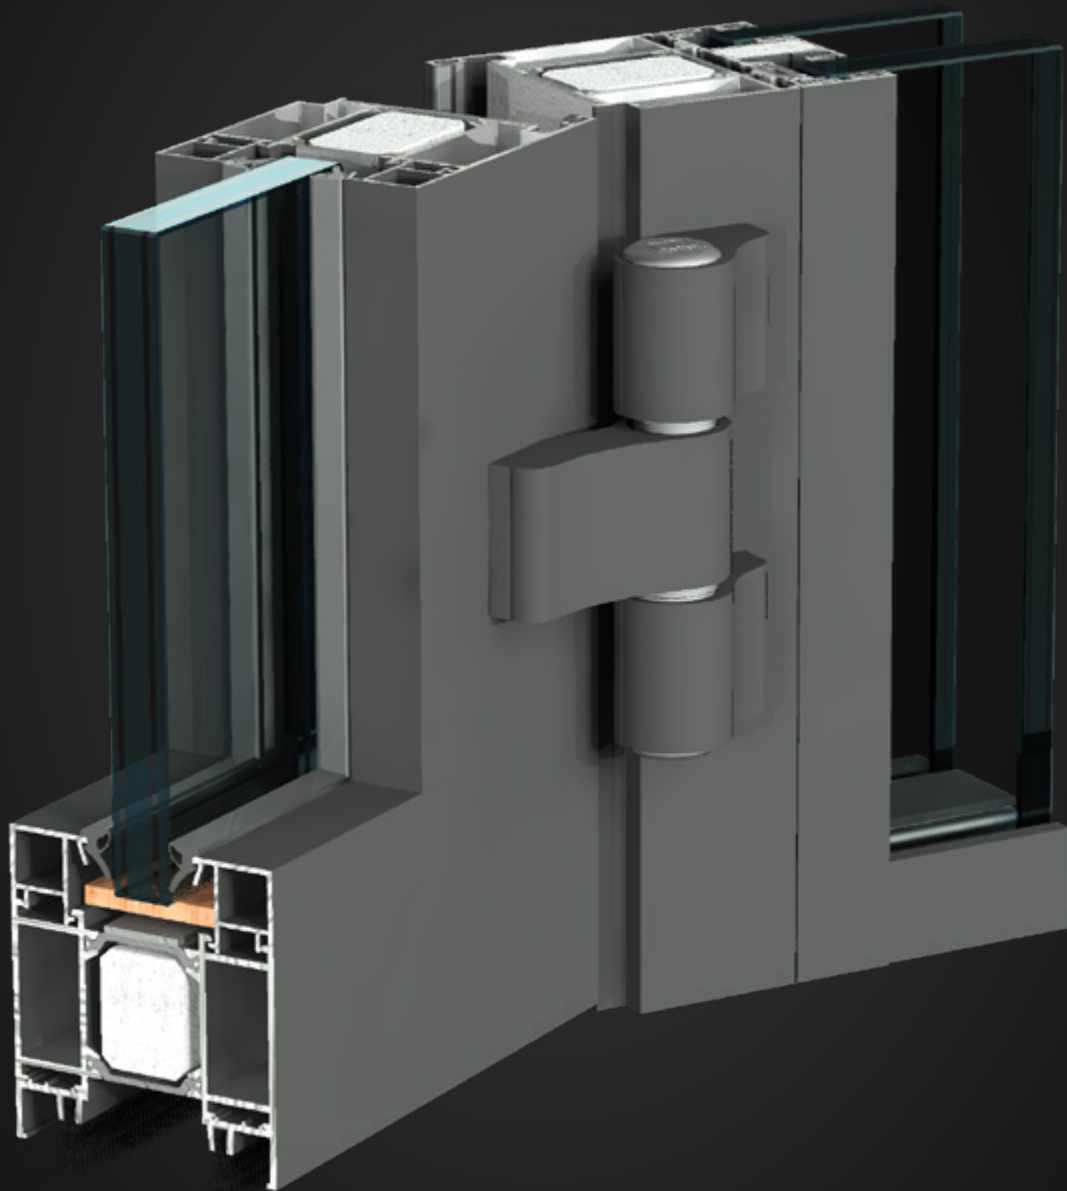

TÜR CLASSIC FS

TÜR

CLASSIC FS

Feuerfeste Classic FS Türen sind eine einflügelige oder zweiflügelige Lösung. Sie sind mit der Verglasung AGC Pyrobel 16 (P16), Vetrotech Contraflam 30 oder Reglas Pyrobat 15 gefüllt und haben einen Feuerwiderstand von EI30/EW30. Die Flügelbreite beträgt beim einflügeligen Modell bis zu 1414 mm und beim zweiflügeligen Modell bis zu 1114 mm (für einen Flügel). Man kann einen Aufputz-Türselbstschließer und Zutrittskontrollzubehör verwenden. Die Breite des Systems beträgt 78,2 mm. Türrahmen aus Aluminium, 70 mm tief. Man kann die Tür in jedes Montageloch einbauen.

| Verglasung | Schalldämmung |
|----------------|---------------|
| AGC Pyrobel 16 | 41dB |

Einflügelige oder zweiflügelige Türen

Maximale Größe jedes Flügels 1114 mm x 2720 mm

Türrahmenprofile in jeder Farbe aus der RAL-Palette bemalbar

Die Standardbeschläge haben eine silberne Anodenoberfläche und können in jeder Farbe aus der RAL-Palette bemalt werden

Verglasung wahlweise: AGC Pyrobel 16 (P16), Vetrotech Contraflam 30 oder Reglas Pyrobat 15 (Feuerwiderstand EI30/EW30)