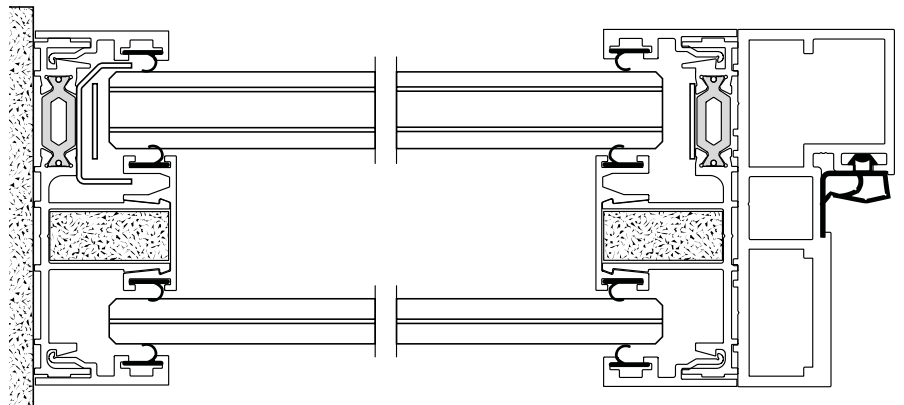

System Silence FS z ościeżnicą

Przekrój poziomy ściany

System Silence FS

Rodzaje szklenia

Szklenie	Vetrotech CS 30 + VSG 55.1	Vetrotech CS 30 + VSG 66.2Si	AGC Pyrobel 16VL + VSG 55.1	AGC Pyrobel 16VL + VSG 66.2Si	AGC Pyrobel 16EG + VSG 66.2Si
Izolacyjność akustyczna Rw	43 dB	46 dB	43 dB	45 dB	46 dB