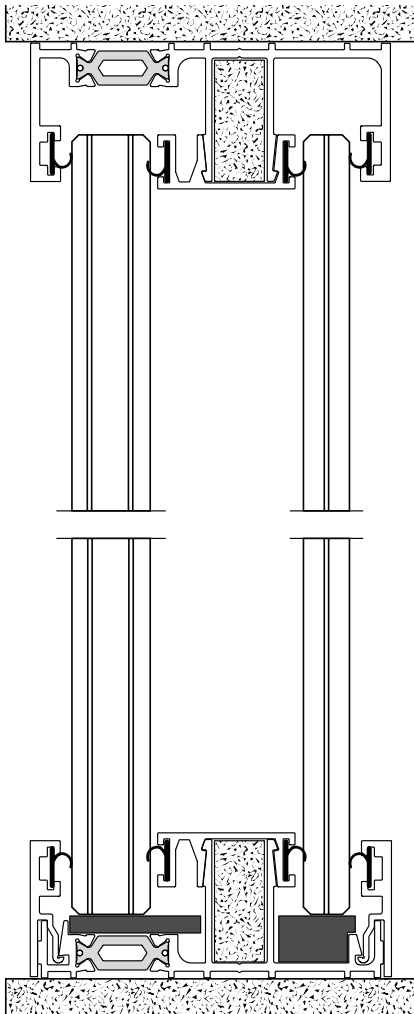

System podwójnie przeszklony

Profile konstrukcyjne o wysokości 30 mm
i głębokości 78 mm w dowolnym kolorze palety z RAL

Maksymalna wysokość 3200 mm

Odporność ogniowa EI30/EW30

Estetyczna i minimalistyczna konstrukcja

Ukryte uszczelki

Krajowa Ocena Techniczna: ITB-KOT-2019/0978

reddot winner 2021

System Silence FS

Przekrój pionowy ściany

System Silence FS

Przekrój poziomy ściany

System Silence FS z ościeżnicą