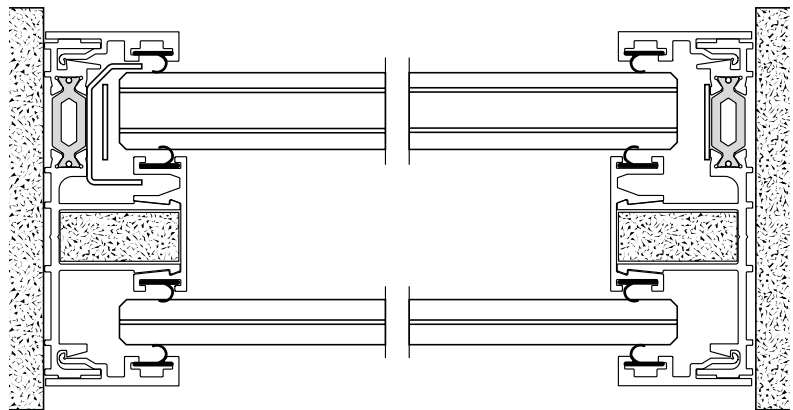

System SILENCE FS

Rw do 46 dB

Łatwy i szybki
montaż

Odporność ogniowa
EI30/EW30

System SILENCE FS pozwala na zaprojektowanie bezpiecznej i stylowej przestrzeni. Charakteryzuje się dwuszybową konstrukcją oraz profilami o wysokości 30 mm i głębokości 78 mm. Jest to system, który gwarantuje bezpieczeństwo w sytuacji pożaru – jego odporność ogniowa to EI30/EW30. Dzięki ukrytym uszczelkom pasuje do wszelkich rodzajów wnetrz, a możliwość lakierowania profili na dowolny kolor z palety RAL dodatkowo podkreśla jego uniwersalność. System SILENCE FS oprócz ognioodporności chroni użytkowników przed nadmiernym hałasem. Dzięki izolacyjności akustycznej R_w 43 dB - 46 dB wygłusza pomieszczenia i poprawia komfort pracy lub odpoczynku.

System podwójnie przeszklony

Profile konstrukcyjne o wysokości 30 mm
i głębokości 78 mm w dowolnym kolorze palety z RAL

Maksymalna wysokość 3200 mm

Odporność ogniowa EI30/EW30

Estetyczna i minimalistyczna konstrukcja

Ukryte uszczelki

Krajowa Ocena Techniczna: ITB-KOT-2019/0978

reddot winner 2021

System Silence FS

Przekrój pionowy ściany

System Silence FS

Przekrój poziomy ściany

System Silence FS z ościeżnicą