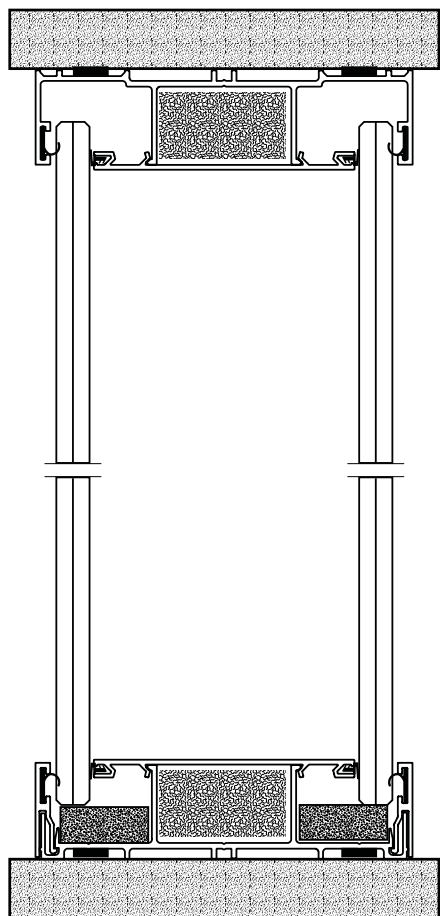

System podwójnie przeszklony

Profile konstrukcyjne o wysokości 30 mm
i głębokości 100 mm w dowolnym kolorze z palety RAL

Maksymalna wysokość 3500 mm

Estetyczna i minimalistyczna konstrukcja

Ukryte uszczelki

Krajowa Ocena Techniczna: ITB-KOT-2021/1816

Europejska Ocena Techniczna: ETA- 21/0430

System Ultra Silence

Przekrój pionowy ściany

System Ultra Silence

Przekrój poziomy ściany

System Ultra Silence z ościeżnicą