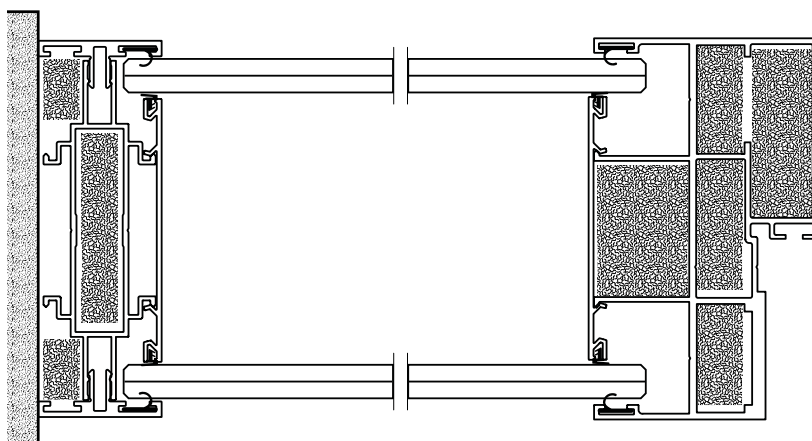

System podwójnie przeszklony

Profile konstrukcyjne o wysokości 30 mm
i głębokości 100 mm w dowolnym kolorze z palety RAL

Maksymalna wysokość 3500 mm

Estetyczna i minimalistyczna konstrukcja

Ukryte uszczelki

Krajowa Ocena Techniczna: ITB-KOT-2021/1816

Europejska Ocena Techniczna: ETA- 21/0430

System Ultra Silence

Przekrój pionowy ściany

System Ultra Silence

Przekrój poziomy ściany

System Ultra Silence z ościeżnicą

Przekrój poziomy ściany

System Ultra Silence

Rodzaje szklenia

Szklenie	VSG 55.1 + ESG 10	VSG 55.1 + VSG 66.1	VSG 66.1 + VSG 66.1	VSG 66.2Si + VSG 66.1	VSG 55.2Si + VSG 66.2Si	VSG 66.2Si + VSG 66.2Si + Wkład akustyczny
Izolacyjność akustyczna Rw	44 dB	44 dB	44 dB	47 dB	48 dB	52 dB