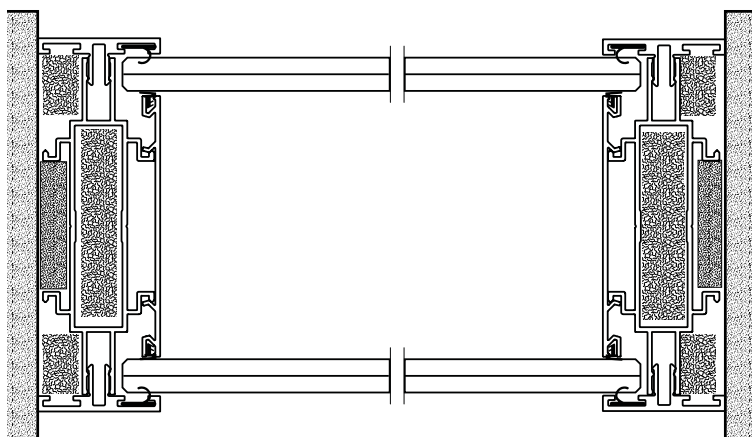

System podwójnie przeszklony

Profile konstrukcyjne o wysokości 30 mm
i głębokości 100 mm w dowolnym kolorze z palety RAL

Maksymalna wysokość 3500 mm

Estetyczna i minimalistyczna konstrukcja

Ukryte uszczelki

Krajowa Ocena Techniczna: ITB-KOT-2021/1816

Europejska Ocena Techniczna: ETA- 21/0430

System Ultra Silence

Przekrój pionowy ściany

System Ultra Silence

Przekrój poziomy ściany

System Ultra Silence z ościeżnicą

Przekrój poziomy ściany

System Ultra Silence

Rodzaje szklenia

Szklenie	VSG 55.1 + ESG 10	VSG 55.1 + VSG 66.1	VSG 66.1 + VSG 66.1	VSG 66.2Si + VSG 66.1	VSG 55.2Si + VSG 66.2Si	VSG 66.2Si + VSG 66.2Si + Wkład akustyczny
Izolacyjność akustyczna Rw	44 dB	44 dB	44 dB	47 dB	48 dB	52 dB